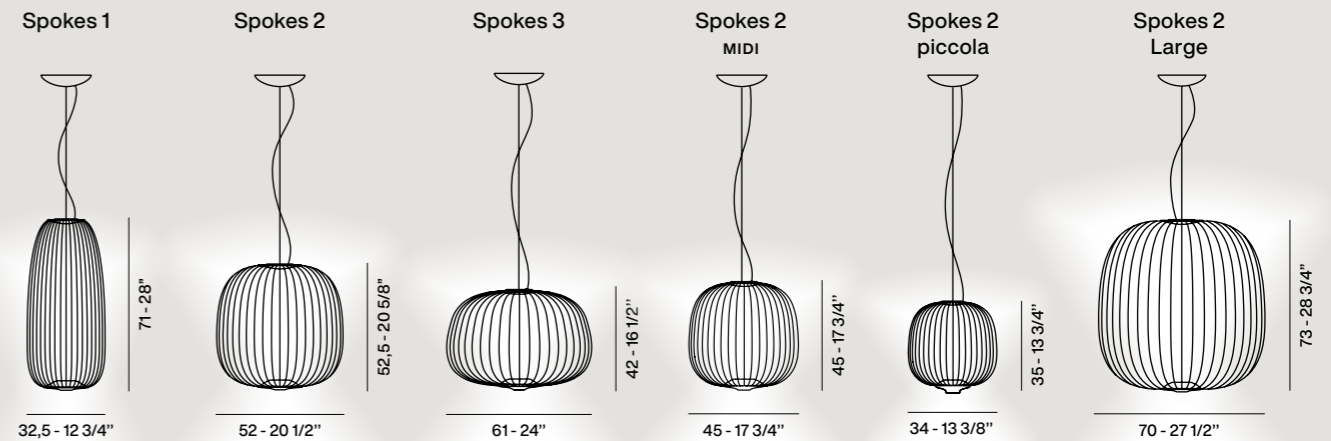

Spokes

Suspension

Spokes

Foscarini — Collezioni

Suspension

Volumi leggeri che contengono la luce e al contempo la lasciano filtrare nello spazio. La doppia sorgente luminosa a LED illumina perfettamente il piano sottostante, creando contemporaneamente magici giochi di luce e ombre su pareti e soffitto. Ampia versatilità offerta da forme, misure e colori differenti.

*Light volumes that contain light and at the same time allow it to flow into space. The double LED source lights the surface below perfectly, while creating magical games of light and shadow on the walls and ceiling. A truly versatile model, thanks to the range of forms, sizes and colours.*