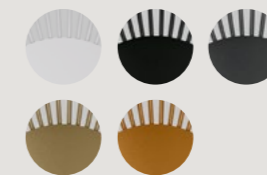

Spokes

Suspension

Spokes

Foscarini — Collezioni

Suspension

Volumi leggeri che contengono la luce e al contempo la lasciano filtrare nello spazio. La doppia sorgente luminosa a LED illumina perfettamente il piano sottostante, creando contemporaneamente magici giochi di luce e ombre su pareti e soffitto. Ampia versatilità offerta da forme, misure e colori differenti.

*Light volumes that contain light and at the same time allow it to flow into space. The double LED source lights the surface below perfectly, while creating magical games of light and shadow on the walls and ceiling. A truly versatile model, thanks to the range of forms, sizes and colours.*

Acciaio e alluminio verniciati.  
Varnished steel and aluminium.

Colori — Colors  
Bianco, nero, grafite, oro, rame.  
White, black, graphite, gold, copper.

Discover more